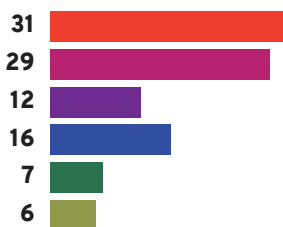

CENTRES D'ESTUDI - 101