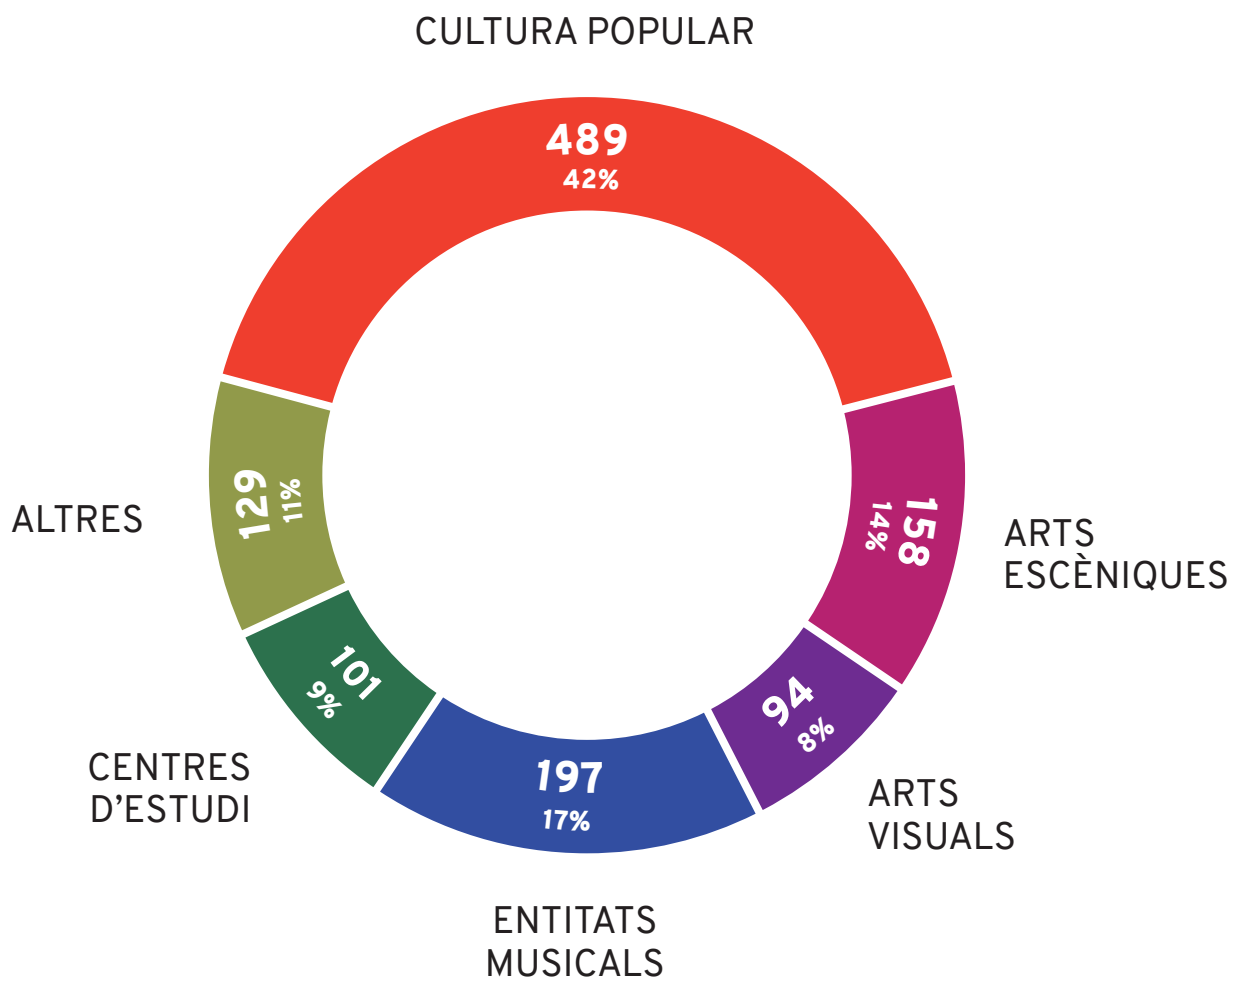

ENTITATS CULTURALS DE LA CATALUNYA CENTRAL / PER COMARQUES
TOTAL 1168

ENTITATS CULTURALS DE LA CATALUNYA CENTRAL / PER COMARQUES + TIPUS
TOTAL 1168

BAGES - 346

OSONA - 300

ANOIA - 281

BERGUEDÀ - 122

SOLSONÈS - 46

MOIANÈS - 73

ENTITATS CULTURALS DE LA CATALUNYA CENTRAL / PER TIPUS
TOTAL 1168

ENTITATS CULTURALS DE LA CATALUNYA CENTRAL / PER TIPUS + COMARQUES

TOTAL 1168

CULTURA POPULAR- 489

ARTS ESCÈNIQUES - 158

ARTS VISUALS - 94

ENTITATS MUSICALS - 197

CENTRES D'ESTUDI - 101

ALTRES - 129

ENTITATS CULTURALS DE LA CATALUNYA CENTRAL / PER 1000 HABITANTS
TOTAL 1168

ENTITATS CULTURALS DE LA CATALUNYA CENTRAL / CULTURA POPULAR
TOTAL 489

CLUBS DE LECTURA DE LA CATALUNYA CENTRAL / PER COMARCA
TOTAL 139

CLUBS DE LECTURA DE LA CATALUNYA CENTRAL / PER 10.000 HABITANTS
TOTAL 139