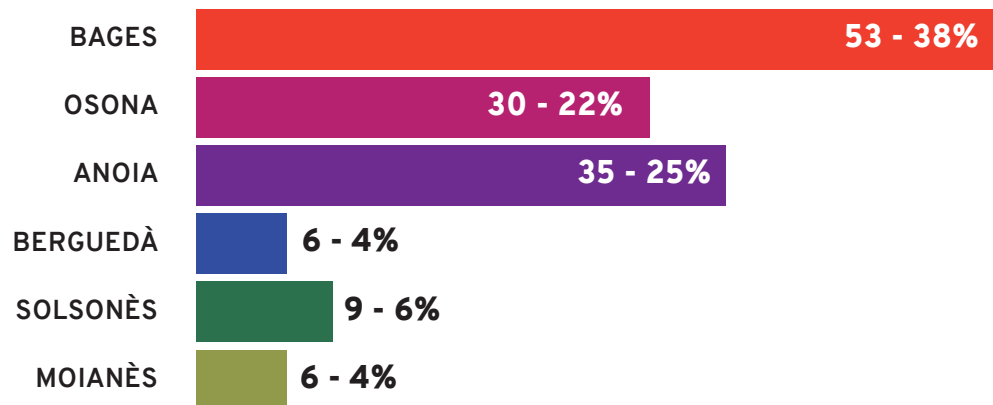

CLUBS DE LECTURA DE LA CATALUNYA CENTRAL / PER COMARCA
TOTAL 139