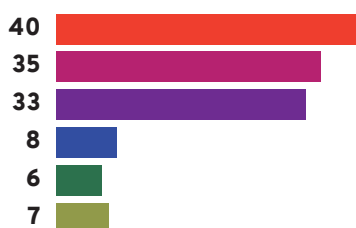

MOIANÈS - 73

ENTITATS CULTURALS DE LA CATALUNYA CENTRAL / PER TIPUS
TOTAL 1168

ENTITATS CULTURALS DE LA CATALUNYA CENTRAL / PER TIPUS + COMARQUES

TOTAL 1168

CULTURA POPULAR- 489

ARTS ESCÈNIQUES - 158

ARTS VISUALS - 94

ENTITATS MUSICALS - 197

CENTRES D'ESTUDI - 101

ALTRES - 129

ENTITATS CULTURALS DE LA CATALUNYA CENTRAL / PER 1000 HABITANTS
TOTAL 1168

ENTITATS CULTURALS DE LA CATALUNYA CENTRAL / CULTURA POPULAR
TOTAL 489