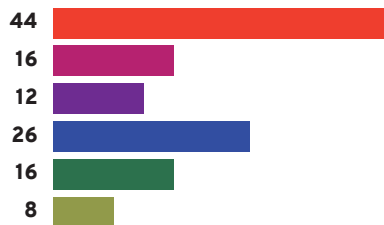

ENTITATS CULTURALS DE LA CATALUNYA CENTRAL / PER COMARQUES
TOTAL 1168

ENTITATS CULTURALS DE LA CATALUNYA CENTRAL / PER COMARQUES + TIPUS
TOTAL 1168

BAGES - 346

OSONA - 300

ANOIA - 281

BERGUEDÀ - 122

SOLSONÈS - 46

MOIANÈS - 73

ENTITATS CULTURALS DE LA CATALUNYA CENTRAL / PER TIPUS
TOTAL 1168

ENTITATS CULTURALS DE LA CATALUNYA CENTRAL / PER TIPUS + COMARQUES

TOTAL 1168

CULTURA POPULAR- 489

ARTS ESCÈNIQUES - 158

ARTS VISUALS - 94