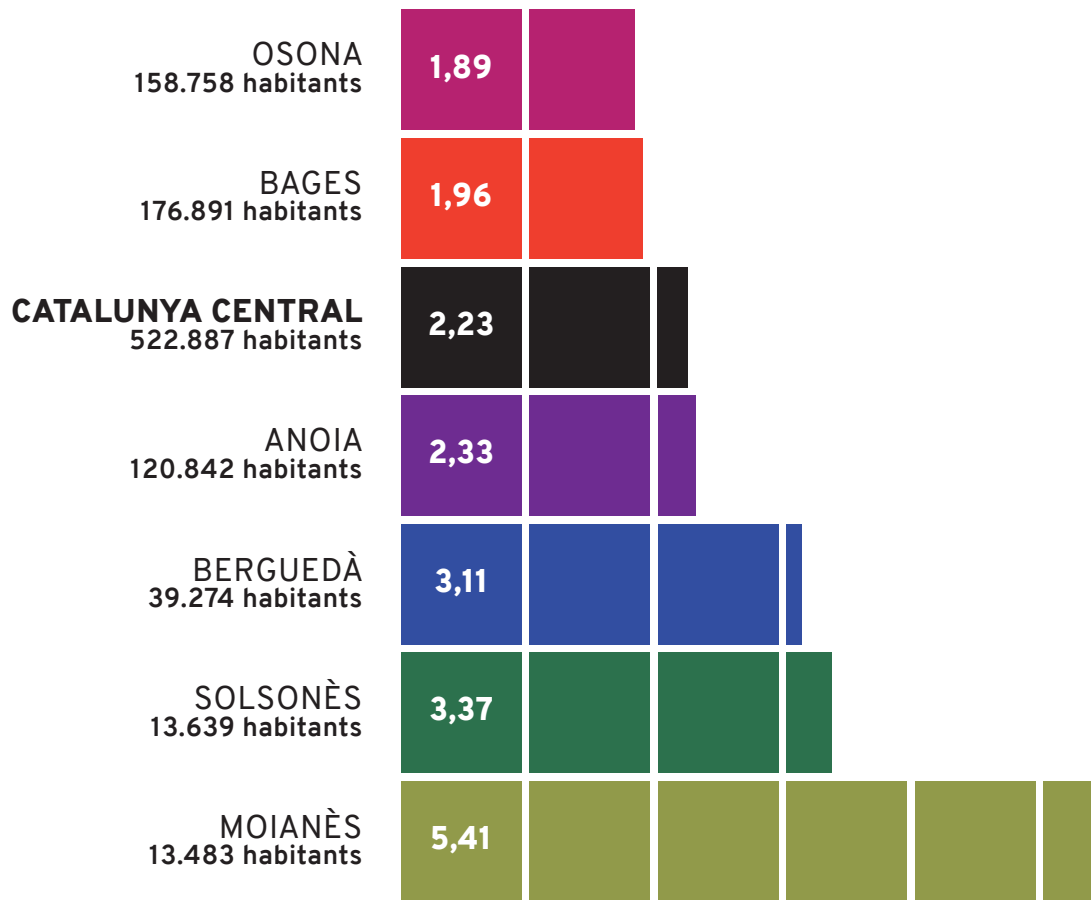

ENTITATS CULTURALS DE LA CATALUNYA CENTRAL / PER COMARQUES
TOTAL 1168

ENTITATS CULTURALS DE LA CATALUNYA CENTRAL / PER COMARQUES + TIPUS
TOTAL 1168

BAGES - 346

OSONA - 300

ANOIA - 281

BERGUEDÀ - 122

SOLSONÈS - 46

ENTITATS MUSICALS - 197

CENTRES D'ESTUDI - 101

ALTRES - 129

ENTITATS CULTURALS DE LA CATALUNYA CENTRAL / PER 1000 HABITANTS
TOTAL 1168

ENTITATS CULTURALS DE LA CATALUNYA CENTRAL / CULTURA POPULAR
TOTAL 489