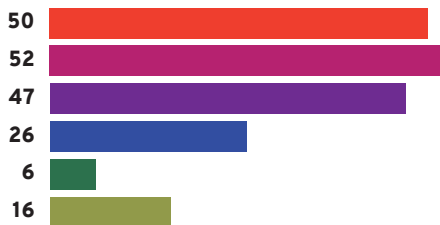

ENTITATS MUSICALS - 197