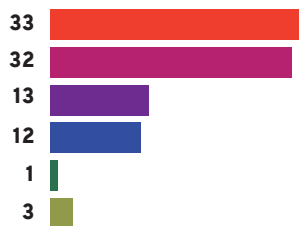

MOIANÈS - 73

ENTITATS CULTURALS DE LA CATALUNYA CENTRAL / PER TIPUS
TOTAL 1168

ENTITATS CULTURALS DE LA CATALUNYA CENTRAL / PER TIPUS + COMARQUES

TOTAL 1168

CULTURA POPULAR- 489

ARTS ESCÈNIQUES - 158

ARTS VISUALS - 94

ENTITATS MUSICALS - 197

CENTRES D'ESTUDI - 101

ALTRES - 129

ENTITATS CULTURALS DE LA CATALUNYA CENTRAL / PER 1000 HABITANTS
TOTAL 1168

ENTITATS CULTURALS DE LA CATALUNYA CENTRAL / CULTURA POPULAR
TOTAL 489