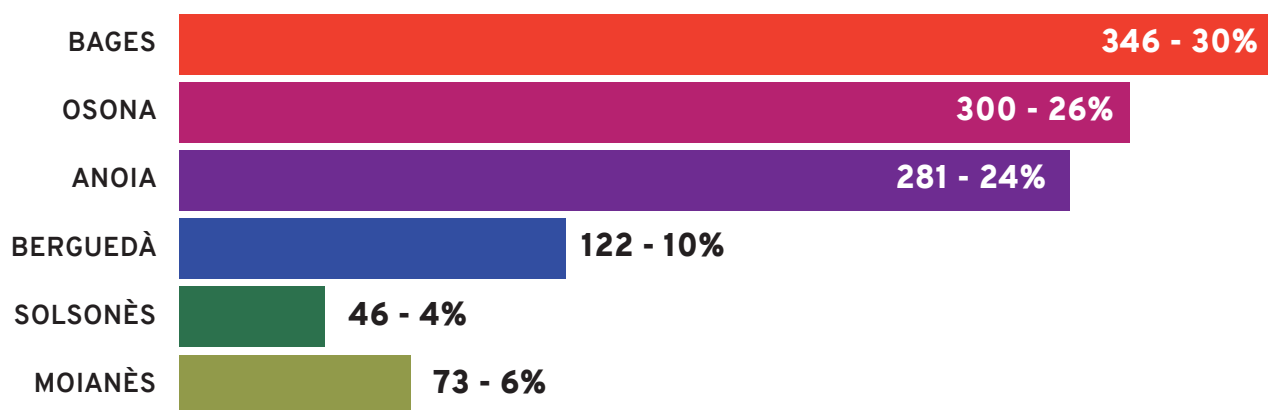

ENTITATS CULTURALS DE LA CATALUNYA CENTRAL / PER COMARQUES
TOTAL 1168

ENTITATS CULTURALS DE LA CATALUNYA CENTRAL / PER COMARQUES + TIPUS
TOTAL 1168

BAGES - 346

OSONA - 300

ANOIA - 281

BERGUEDÀ - 122

SOLSONÈS - 46