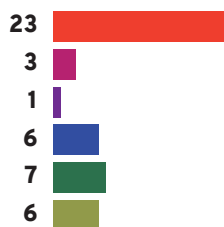

ENTITATS CULTURALS DE LA CATALUNYA CENTRAL / PER COMARQUES
TOTAL 1168

ENTITATS CULTURALS DE LA CATALUNYA CENTRAL / PER COMARQUES + TIPUS
TOTAL 1168

BAGES - 346

OSONA - 300

ANOIA - 281

BERGUEDÀ - 122

SOLSONÈS - 46

MOIANÈS - 73

ENTITATS CULTURALS DE LA CATALUNYA CENTRAL / PER TIPUS
TOTAL 1168

ENTITATS CULTURALS DE LA CATALUNYA CENTRAL / PER TIPUS + COMARQUES

TOTAL 1168

CULTURA POPULAR- 489

ARTS ESCÈNIQUES - 158

ARTS VISUALS - 94