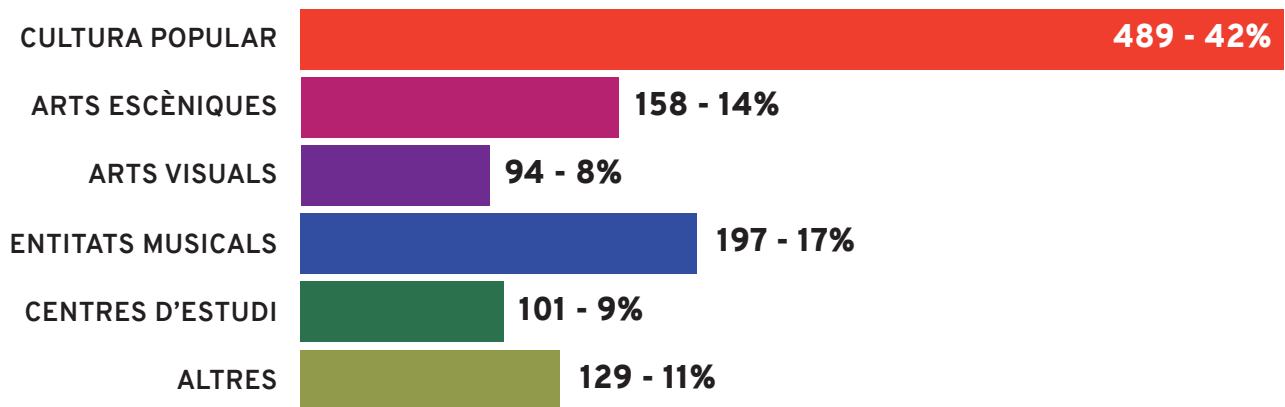

ENTITATS CULTURALS DE LA CATALUNYA CENTRAL / PER TIPUS
TOTAL 1168