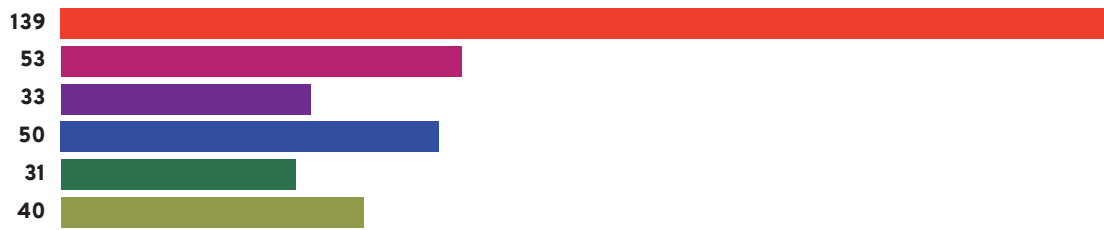

ENTITATS CULTURALS DE LA CATALUNYA CENTRAL / PER COMARQUES
TOTAL 1168

ENTITATS CULTURALS DE LA CATALUNYA CENTRAL / PER COMARQUES + TIPUS
TOTAL 1168

BAGES - 346

OSONA - 300

ANOIA - 281

BERGUEDÀ - 122

SOLSONÈS - 46