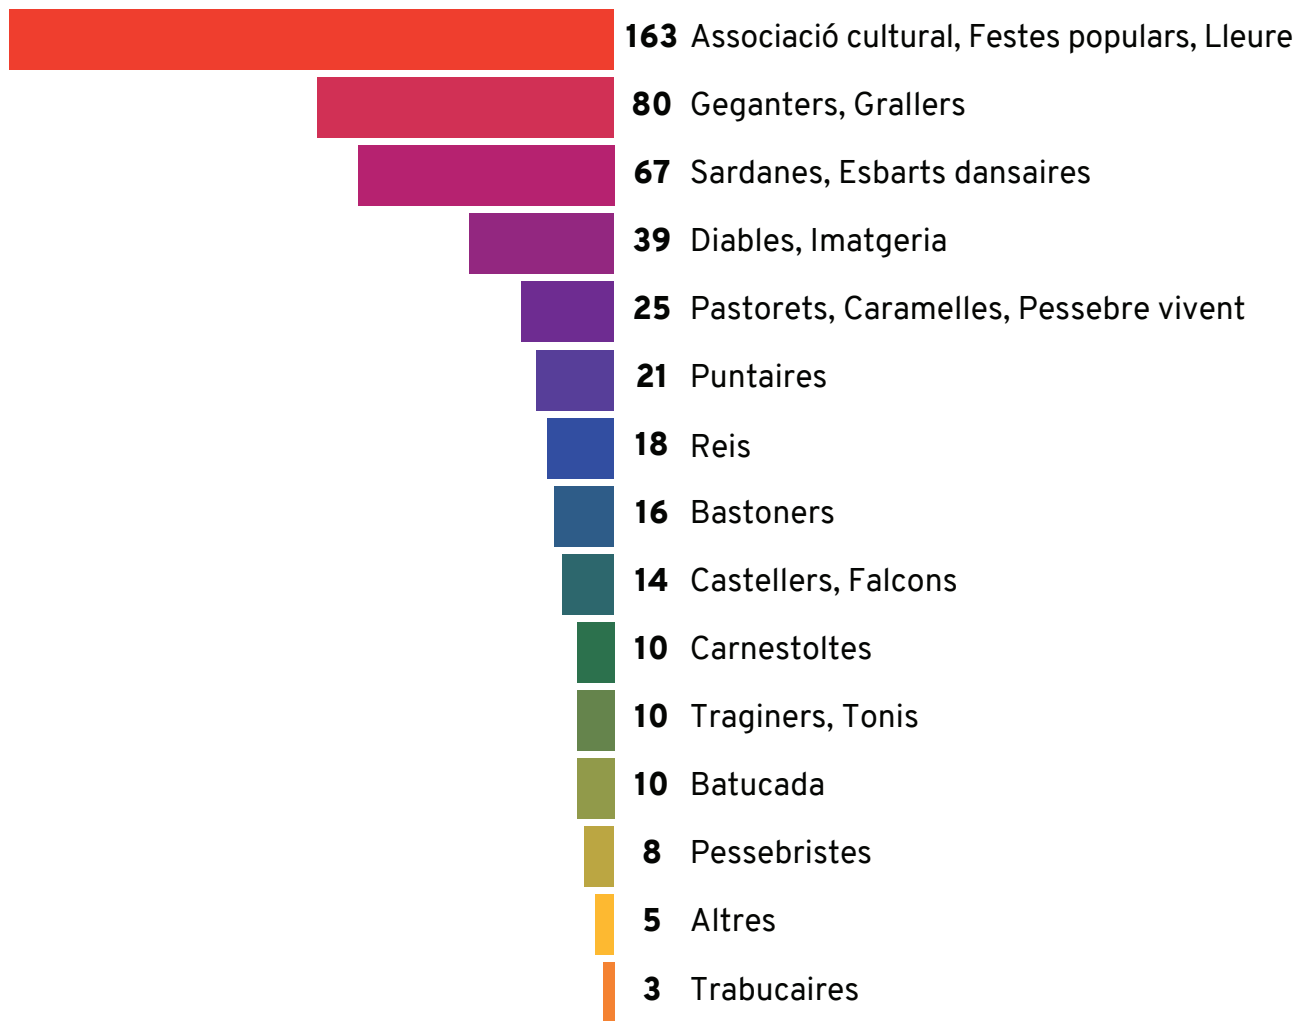

MOIANÈS - 73

ENTITATS CULTURALS DE LA CATALUNYA CENTRAL / PER TIPUS
TOTAL 1168

ENTITATS CULTURALS DE LA CATALUNYA CENTRAL / PER TIPUS + COMARQUES

TOTAL 1168

CULTURA POPULAR- 489

ARTS ESCÈNIQUES - 158

ARTS VISUALS - 94

ENTITATS MUSICALS - 197

CENTRES D'ESTUDI - 101

ALTRES - 129

ENTITATS CULTURALS DE LA CATALUNYA CENTRAL / PER 1000 HABITANTS
TOTAL 1168

ENTITATS CULTURALS DE LA CATALUNYA CENTRAL / CULTURA POPULAR
TOTAL 489