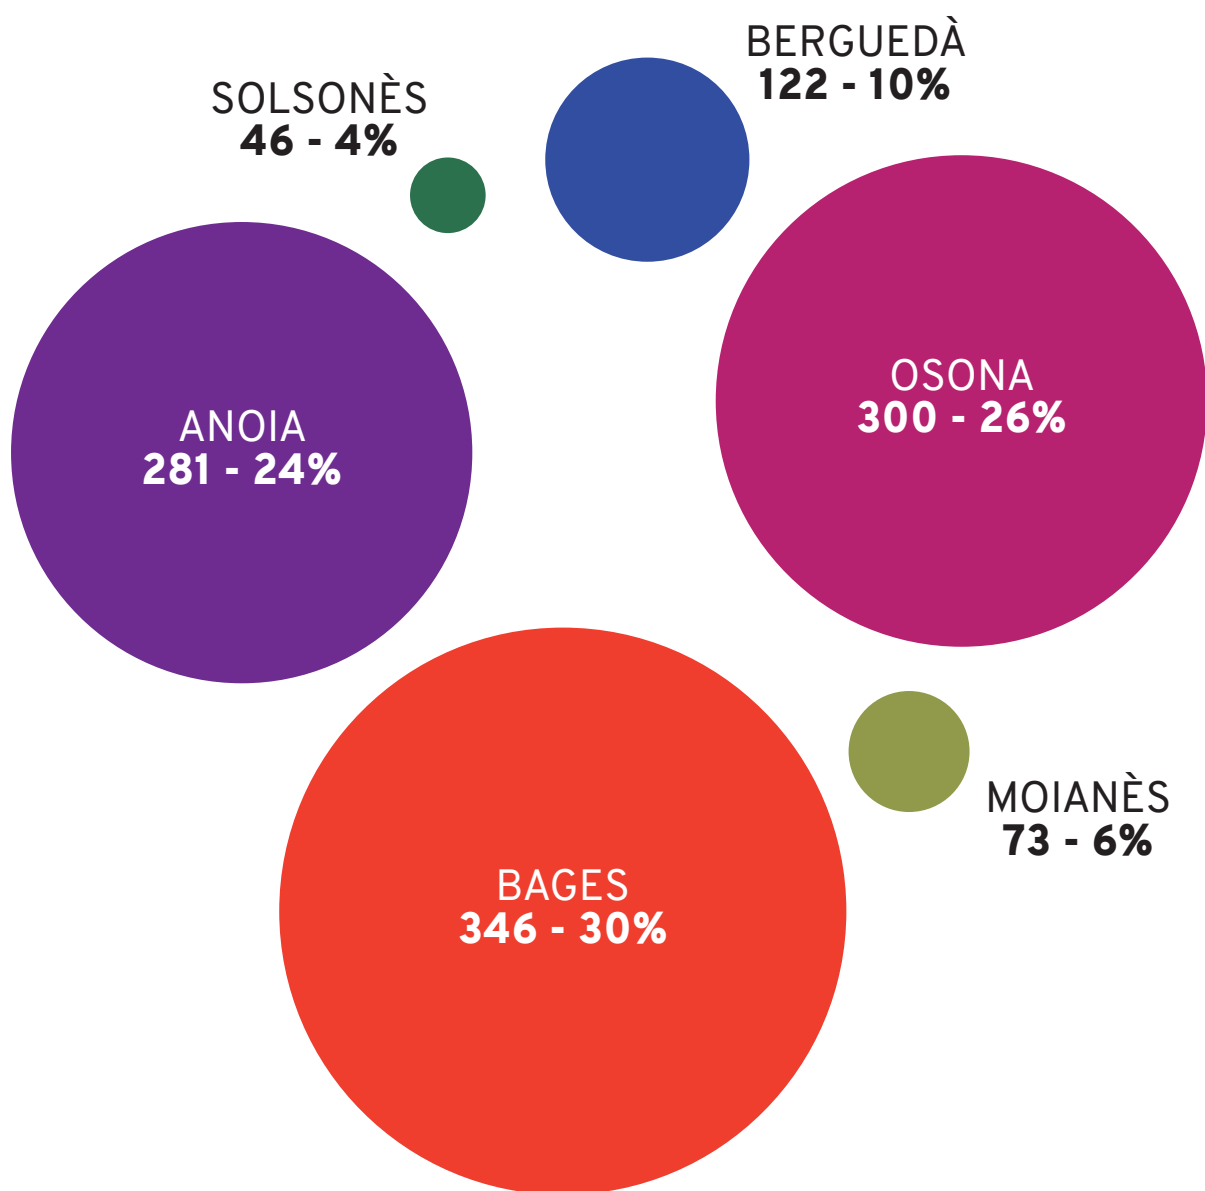

ENTITATS CULTURALS DE LA CATALUNYA CENTRAL / PER COMARQUES
TOTAL 1168

ENTITATS CULTURALS DE LA CATALUNYA CENTRAL / PER COMARQUES + TIPUS
TOTAL 1168

BAGES - 346

OSONA - 300

ANOIA - 281

BERGUEDÀ - 122

SOLSONÈS - 46

MOIANÈS - 73

ENTITATS CULTURALS DE LA CATALUNYA CENTRAL / PER TIPUS
TOTAL 1168

ENTITATS CULTURALS DE LA CATALUNYA CENTRAL / PER TIPUS + COMARQUES

TOTAL 1168

CULTURA POPULAR- 489

ARTS ESCÈNIQUES - 158

ARTS VISUALS - 94

CLUBS DE LECTURA DE LA CATALUNYA CENTRAL / PER COMARCA
TOTAL 139

CLUBS DE LECTURA DE LA CATALUNYA CENTRAL / PER 10.000 HABITANTS
TOTAL 139