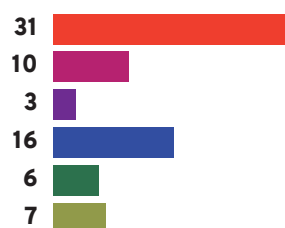

ENTITATS CULTURALS DE LA CATALUNYA CENTRAL / PER COMARQUES
TOTAL 1168

ENTITATS CULTURALS DE LA CATALUNYA CENTRAL / PER COMARQUES + TIPUS
TOTAL 1168

BAGES - 346

OSONA - 300

ANOIA - 281

BERGUEDÀ - 122

SOLSONÈS - 46

MOIANÈS - 73

ENTITATS CULTURALS DE LA CATALUNYA CENTRAL / PER TIPUS
TOTAL 1168

ENTITATS CULTURALS DE LA CATALUNYA CENTRAL / PER TIPUS + COMARQUES

TOTAL 1168

CULTURA POPULAR- 489

ARTS ESCÈNIQUES - 158

ARTS VISUALS - 94