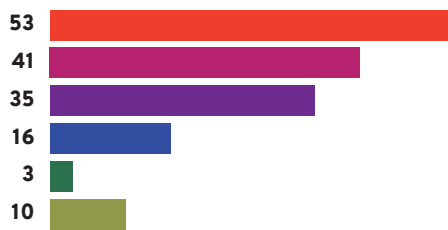

MOIANÈS - 73

ENTITATS CULTURALS DE LA CATALUNYA CENTRAL / PER TIPUS
TOTAL 1168

ENTITATS CULTURALS DE LA CATALUNYA CENTRAL / PER TIPUS + COMARQUES

TOTAL 1168

CULTURA POPULAR- 489

ARTS ESCÈNIQUES - 158

ARTS VISUALS - 94

ENTITATS MUSICALS - 197

CENTRES D'ESTUDI - 101

ALTRES - 129

ENTITATS CULTURALS DE LA CATALUNYA CENTRAL / PER 1000 HABITANTS
TOTAL 1168

ENTITATS CULTURALS DE LA CATALUNYA CENTRAL / CULTURA POPULAR
TOTAL 489