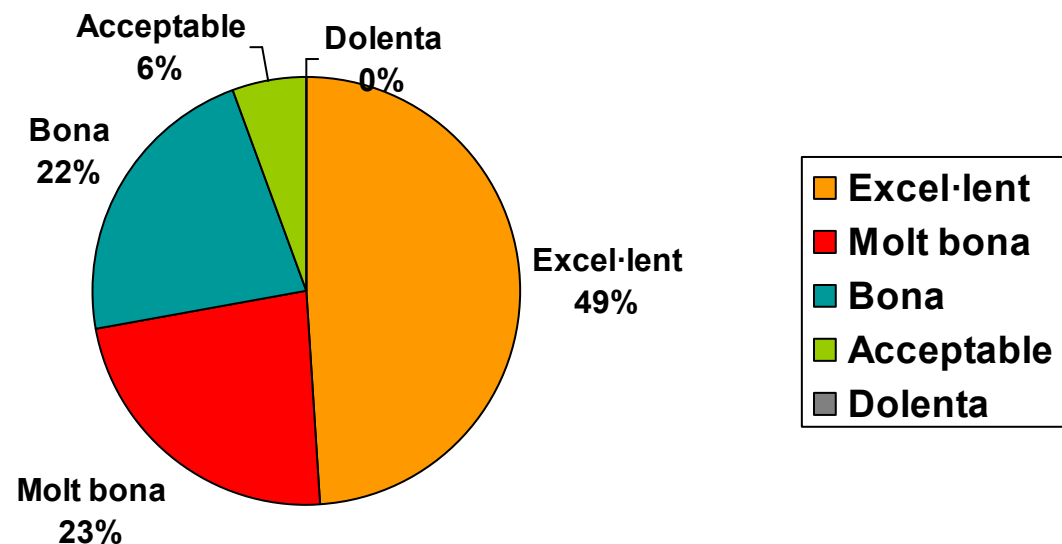

VALORACIÓ MOLT BONA

XIFRES RELATIVES DELS QUE UTILITZEN EL SERVEI (N=17)

En general, l'atenció rebuda per part del personal ha estat:

N=17

6

XIFRES ABSOLUTES

Excel·lent	86
Molt bona	41
Bona	39
Acceptable	10
Dolenta	0
TOTAL	176

XIFRES RELATIVES (%)

En general, l'atenció rebuda per part del personal ha estat:

N=17

6

ATENCIÓ EXCEL·LENT : MOLT BONA

XIFRES ABSOLUTES

Excel·lent	86
Molt bona	41
Bona	39
Acceptable	10
Dolenta	0
TOTAL	176

XIFRES RELATIVES (%)