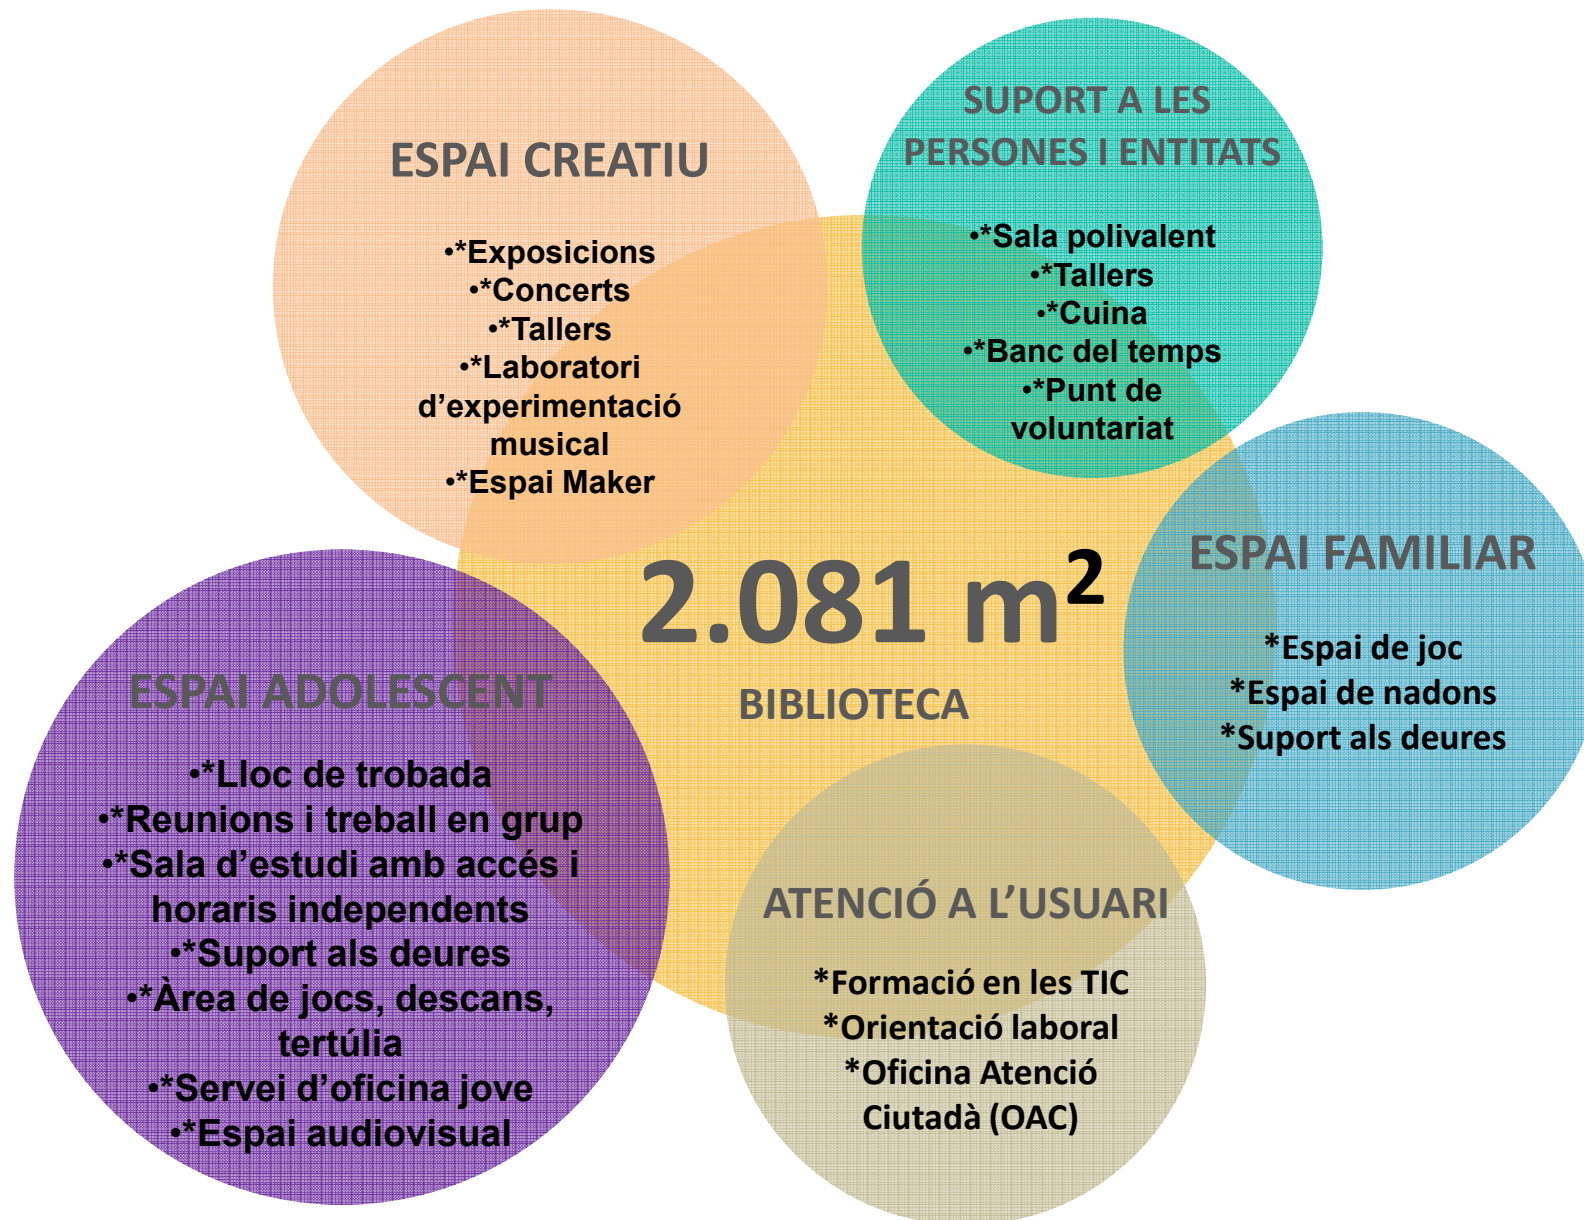

BIBLIOTECA
MARIÀ VAYREDA

ANY 2018

Olot **Cultura**

Visitants al llarg del 2018:
119.211 persones

Mitjana diària: 422,73 persones
cada dia

La Biblioteca s'ha obert 282 dies
de l'any

Préstecs a la Biblioteca Marià Vayreda al 2018

PRINCIPALS
DEMANDES DE
MILLORA:
ESPAIS, FONDS I

INTERNET

**PLA DE
BIBLIOTEQUES
CIUTAT D'OLOT 2018**

PROPOSTA NOVA BIBLIOTECA

ESPAI FAMILIAR

Espai familiar del Raval (Barcelona)

ANTIGA FÀBRICA CAN SACREST

Qualificació urbanística	Finca (m² parcel.la)	Finca (m² construïts)
4.1.a		
Equipament escolar	1.920,00 m²	4.032,00 m²