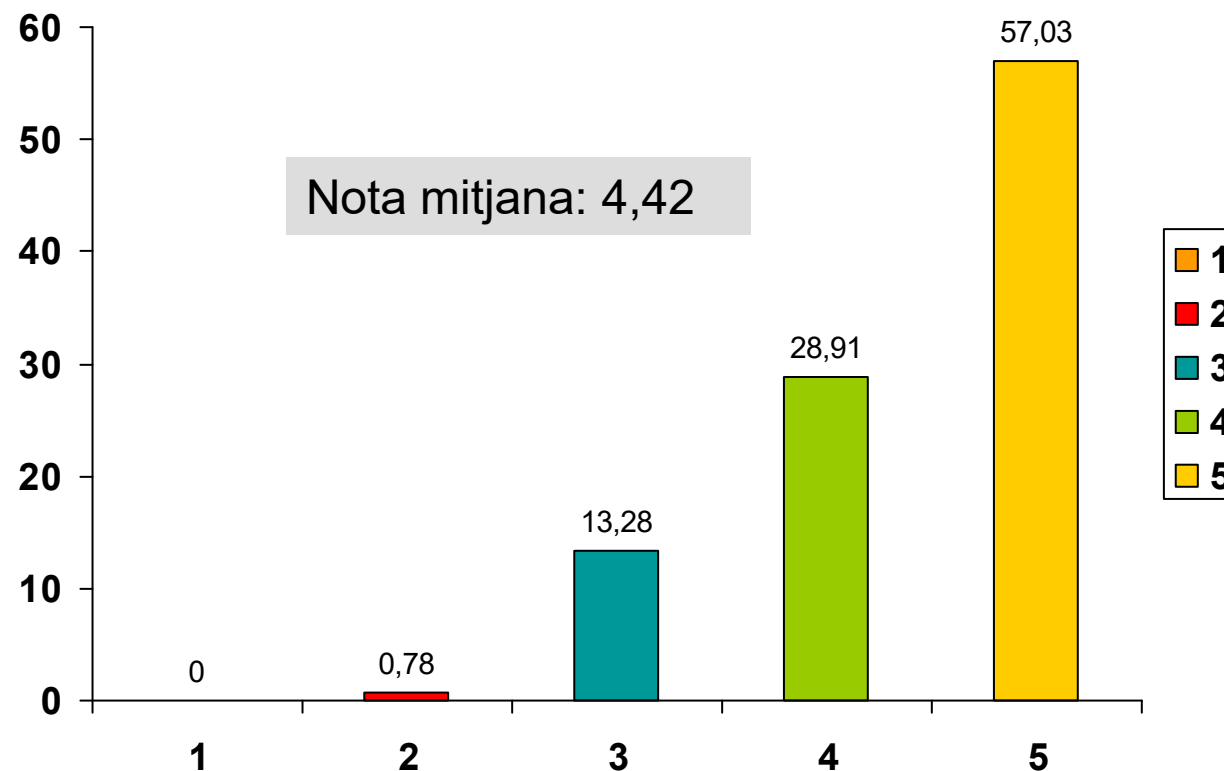

Com valora els següents serveis de la Biblioteca? (1 mínim, 5 màxim)

ESPAI

S

XIFRES ABSOLUTES

N=17	
No utilitza	48
1	0
2	1
3	17
4	37
5	73
TOTAL	176

VALORACIÓ MOLT BONA

XIFRES RELATIVES DELS QUE UTILITZEN EL SERVEI (%)