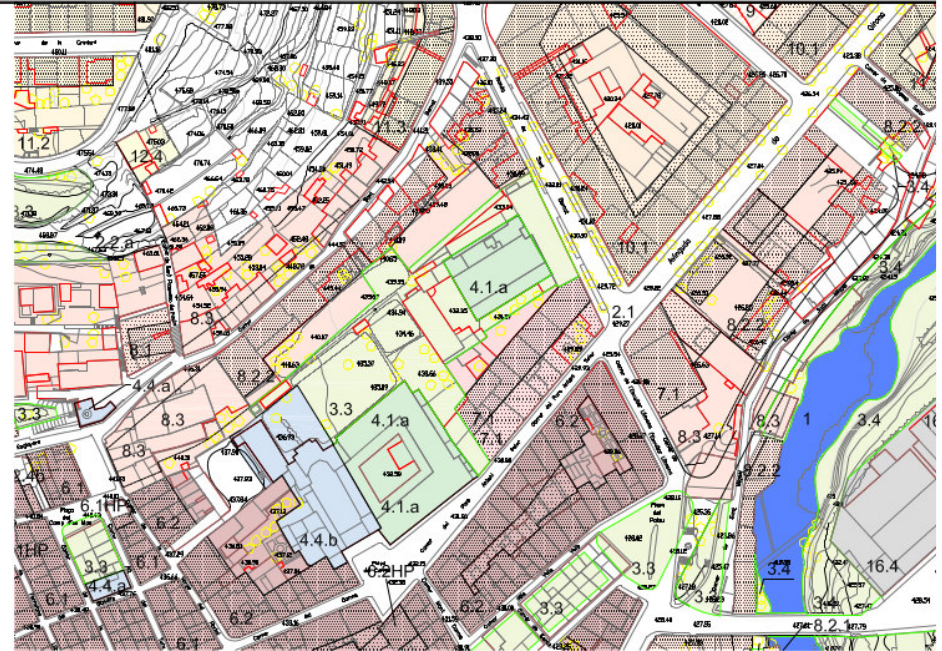

PRINCIPALS
DEMANDES DE
MILLORA:
ESPAIS, FONDS I

INTERNET

**PLA DE
BIBLIOTEQUES
CIUTAT D'OLOT 2018**

PROPOSTA NOVA BIBLIOTECA

ESPAI FAMILIAR

Espai familiar del Raval (Barcelona)

ANTIGA FÀBRICA CAN SACREST

Qualificació urbanística	Finca (m² parcel.la)	Finca (m² construïts)
4.1.a		
Equipament escolar	1.920,00 m²	4.032,00 m²