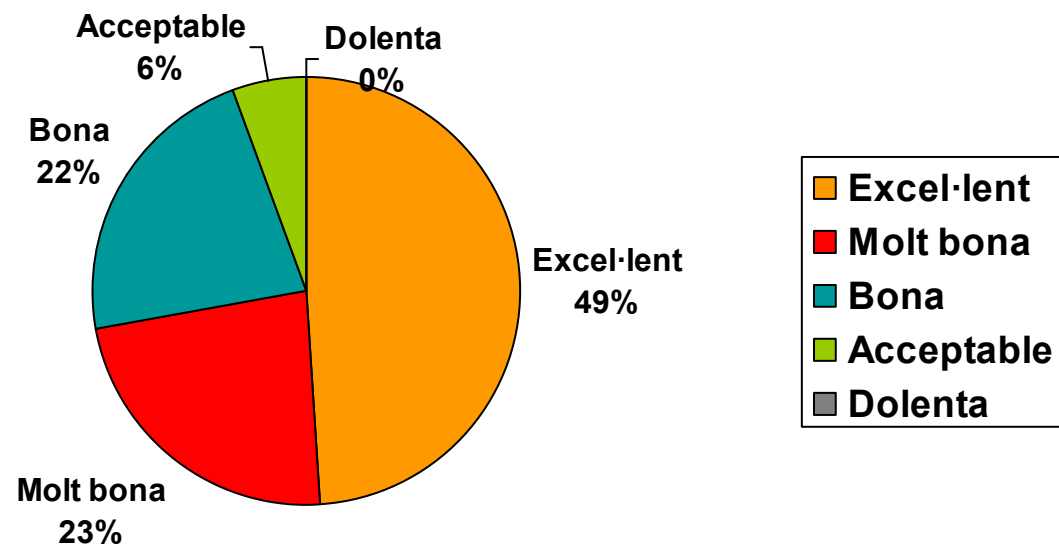

XIFRES RELATIVES (%)

En general, l'atenció rebuda per part del personal ha estat:

N=17

6

ATENCIÓ EXCEL·LENT : MOLT BONA

XIFRES ABSOLUTES

Excel·lent	86
Molt bona	41
Bona	39
Acceptable	10
Dolenta	0
TOTAL	176

XIFRES RELATIVES (%)