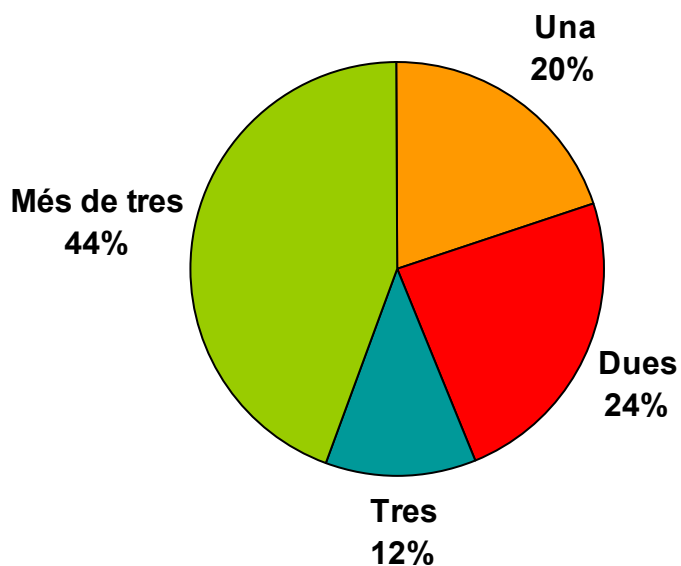

Total de préstecs fets el 2018:
74.064 unitats

Mitjana diària: 262,63 préstecs
cada dia

La Biblioteca compta amb 101.814
documents al seu fons

Informe de
les enquestes
fetes als
usuaris de la
Biblioteca
Marià Vayreda
d'Olot
Tardor 2018

Olot **Cultura**

Quantes vegades ha utilitzat la Biblioteca durant el darrer mes?

N=17

6

XIFRES ABSOLUTES

Una	35
Dues	42
Tres	21
Més de tres	78
TOTAL	176

XIFRES RELATIVES (%)

Quantes vegades ha utilitzat la Biblioteca durant el darrer mes?

N=17

6

XIFRES ABSOLUTES

Una	35
Dues	42
Tres	21
Més de tres	78
TOTAL	176

XIFRES RELATIVES (%)

PÚBLIC

ALTAMENT

FIDEL