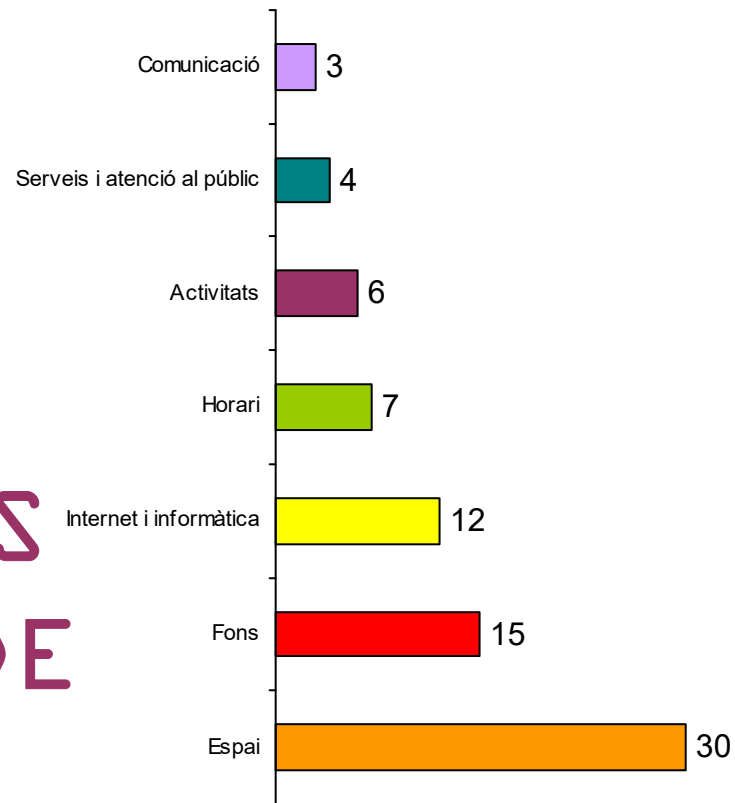

Quins canvis proposaria per millorar la Biblioteca i els seus serveis?

TEMÀTIQUES
SOBRE LES
QUE ES
DEMANEN
MILLORES

PRINCIPALS
DEMANDES DE
MILLORA:
ESPAIS, FONDS I

INTERNET