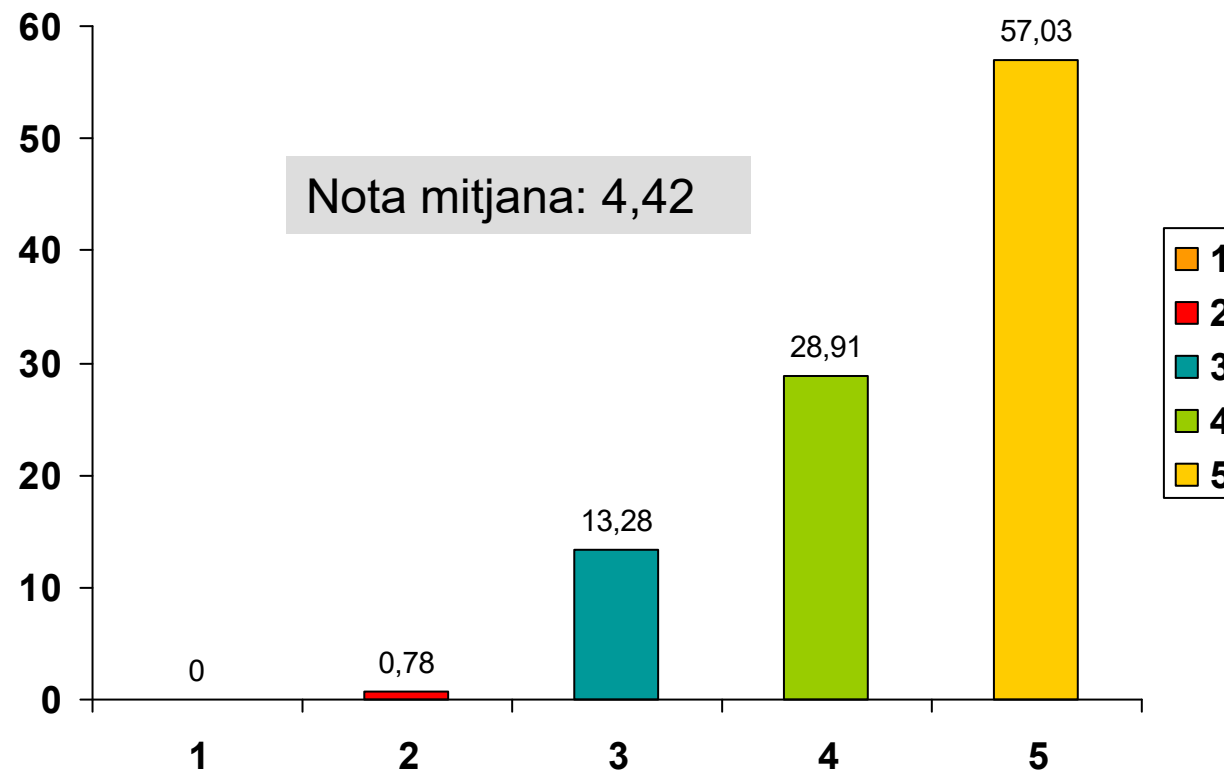

XIFRES RELATIVES (%)

PRINCIPAL MOTIU:

ÚS DEL FONDS EN PRÉSTEC

Com valora els següents serveis de la Biblioteca? (1 mínim, 5 màxim)

ESPAI

S

XIFRES ABSOLUTES

N=17	
No utilitza	48
1	0
2	1
3	17
4	37
5	73
TOTAL	176

XIFRES RELATIVES DELS QUE UTILITZEN EL SERVEI (%)

Com valora els següents serveis de la Biblioteca? (1 mínim, 5 màxim)

ESPAI

S

XIFRES ABSOLUTES

N=17	
No utilitza	48
1	0
2	1
3	17
4	37
5	73
TOTAL	176

VALORACIÓ MOLT BONA