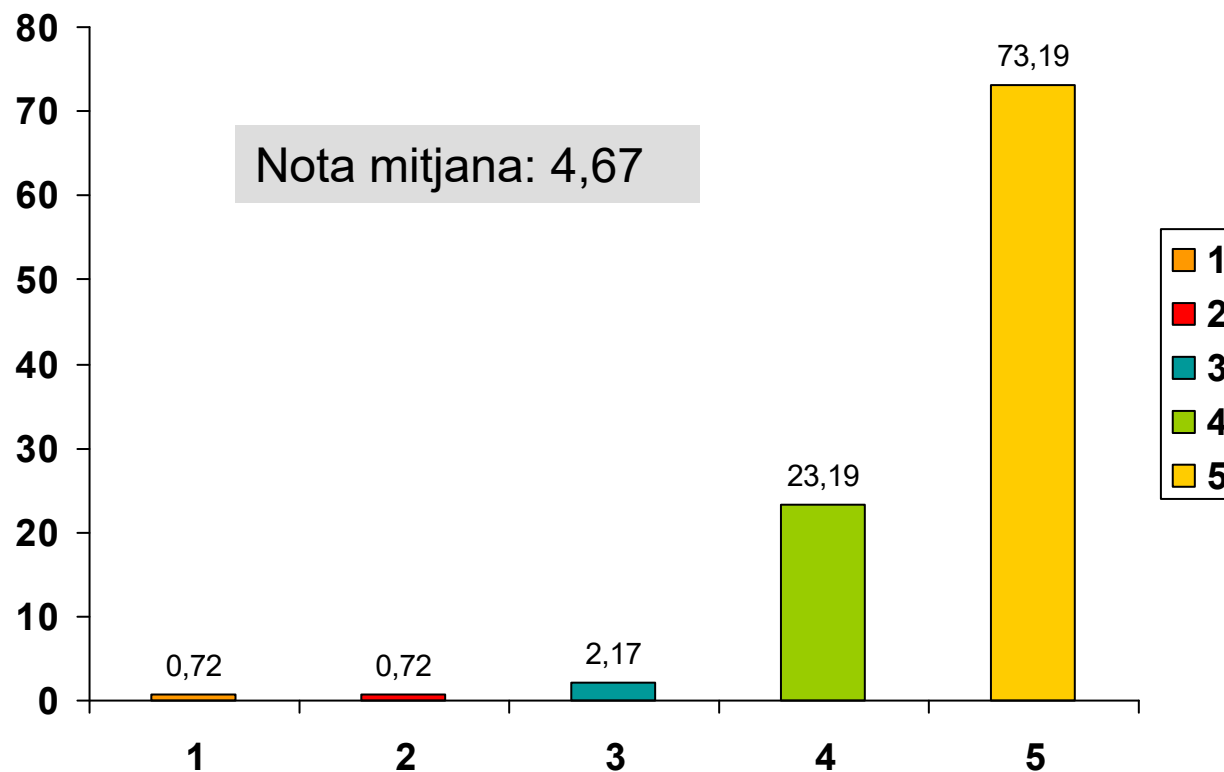

Com valora els següents serveis de la Biblioteca? (1 mínim, 5 màxim)

PRÉSTEC DE DOCUMENTS

XIFRES ABSOLUTES

N=17

No utilitza	38
1	1
2	1
3	3
4	32
5	101
TOTAL	176

VALORACIÓ MOLT BONA

XIFRES RELATIVES DELS QUE UTILITZEN EL SERVEI (N=17)