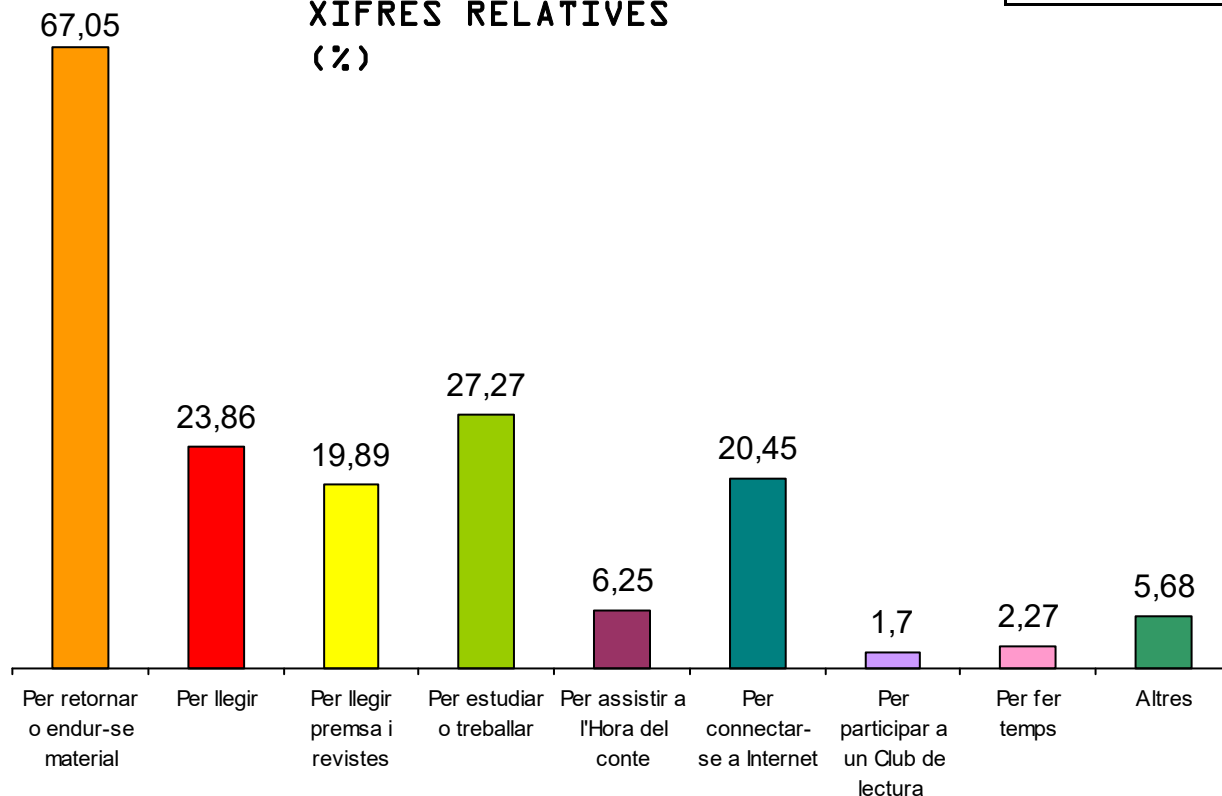

Quin és el motiu principal pel qual ve a la Biblioteca?

N=17

Multiresposta

XIFRES ABSOLUTES

Per retornar o endur-se material	118
Per llegir	42
Per llegir premsa i revistes	35
Per estudiar o treballar	48
Per assistir a l'Hora del conte	11
Per connectar-se a Internet	36
Per participar a un Club de lectura	3
Per fer temps	4
Altres	10

XIFRES RELATIVES (%)

Quin és el motiu principal pel qual ve a la Biblioteca?

N=17

Multiresposta

XIFRES ABSOLUTES

Per retornar o endur-se material	118
Per llegir	42
Per llegir premsa i revistes	35
Per estudiar o treballar	48
Per assistir a l'Hora del conte	11
Per connectar-se a Internet	36
Per participar a un Club de lectura	3
Per fer temps	4
Altres	10