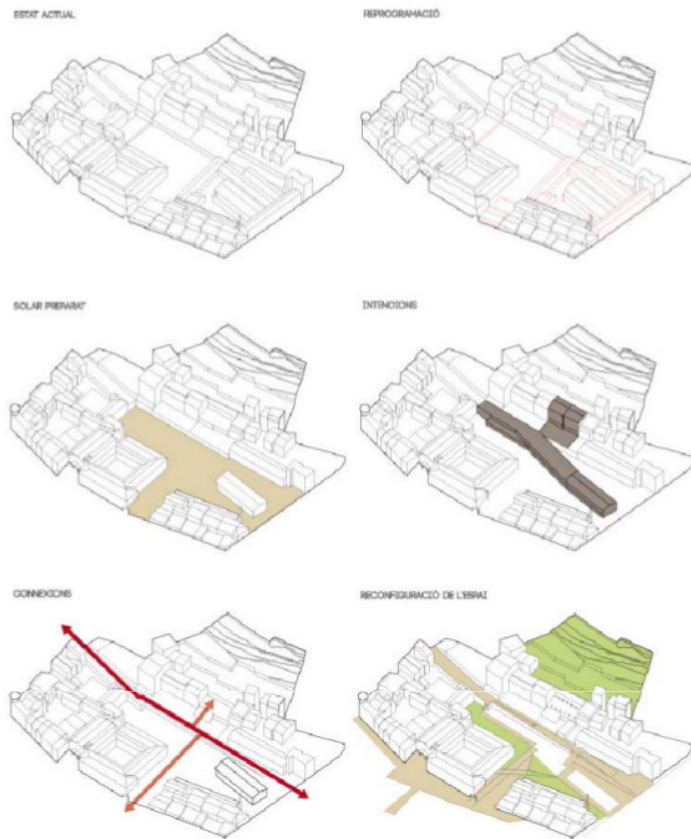

PRINCIPALS
DEMANDES DE
MILLORA:
ESPAIS, FONDS I

INTERNET

**PLA DE
BIBLIOTEQUES
CIUTAT D'OLOT 2018**

PROPOSTA NOVA BIBLIOTECA

ESPAI FAMILIAR

Espai familiar del Raval (Barcelona)

ANTIGA FÀBRICA CAN SACREST

Qualificació urbanística	Finca (m² parcel.la)	Finca (m² construïts)
4.1.a		
Equipament escolar	1.920,00 m²	4.032,00 m²

Observacions: Modificació del POUM. Complementació amb l'equipament de l'Escola d'Art d'Olot. Dinamització del sector i obertura d'espais lliures del barri vell.

ÀREA D'URBANISME
SECCIÓ PLANEJAMENT URBA