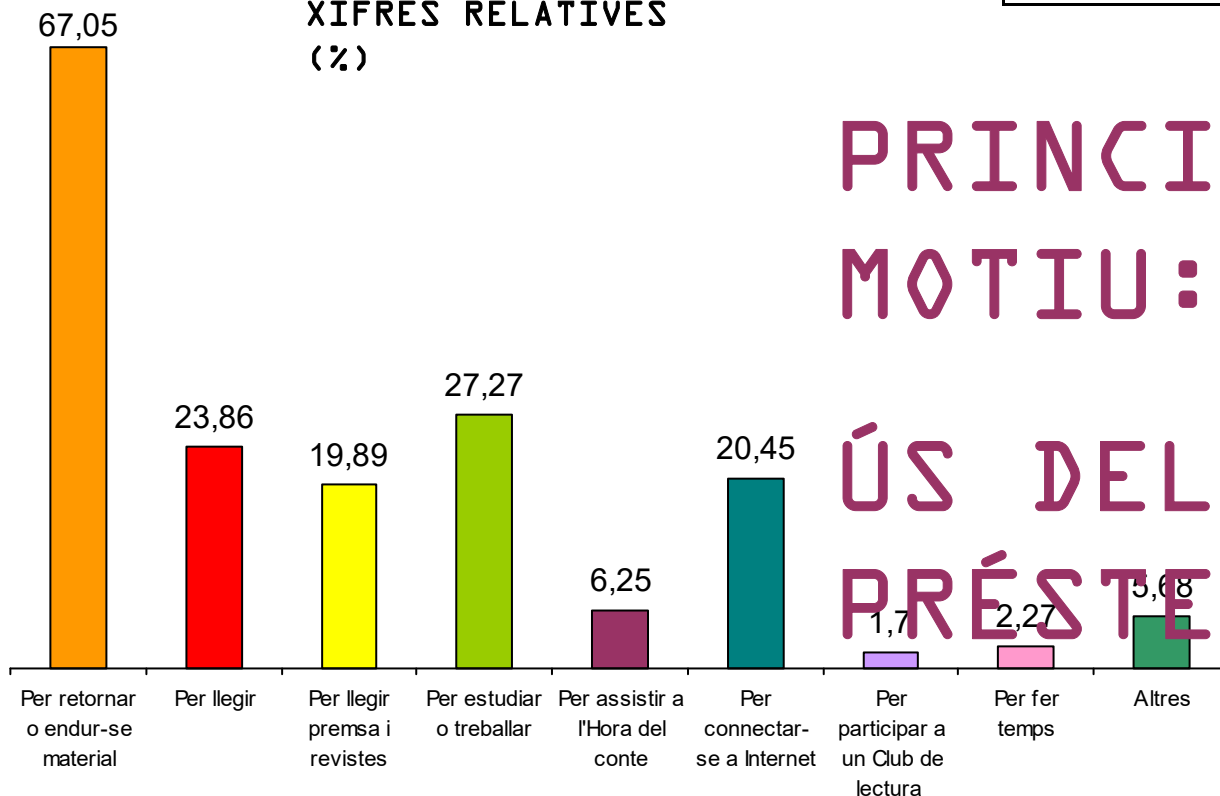

Quin és el motiu principal pel qual ve a la Biblioteca?

N=17

Multiresposta

XIFRES ABSOLUTES

Per retornar o endur-se material	118
Per llegir	42
Per llegir premsa i revistes	35
Per estudiar o treballar	48
Per assistir a l'Hora del conte	11
Per connectar-se a Internet	36
Per participar a un Club de lectura	3
Per fer temps	4
Altres	10

XIFRES RELATIVES (%)

Quin és el motiu principal pel qual ve a la Biblioteca?

N=17

Multiresposta

XIFRES ABSOLUTES

Per retornar o endur-se material	118
Per llegir	42
Per llegir premsa i revistes	35
Per estudiar o treballar	48
Per assistir a l'Hora del conte	11
Per connectar-se a Internet	36
Per participar a un Club de lectura	3
Per fer temps	4
Altres	10

XIFRES RELATIVES (%)

PRINCIPAL MOTIU:

ÚS DEL FONDS EN PRÉSTEC

Com valora els següents serveis de la Biblioteca? (1 mínim, 5 màxim)

ESPAI

S

XIFRES ABSOLUTES

N=17	
No utilitza	48
1	0
2	1
3	17
4	37
5	73
TOTAL	176

XIFRES RELATIVES DELS QUE UTILITZEN EL SERVEI (%)

Com valora els següents serveis de la Biblioteca? (1 mínim, 5 màxim)

ESPAI

S

XIFRES ABSOLUTES

N=17	
No utilitza	48
1	0
2	1
3	17
4	37
5	73
TOTAL	176

VALORACIÓ MOLT BONA