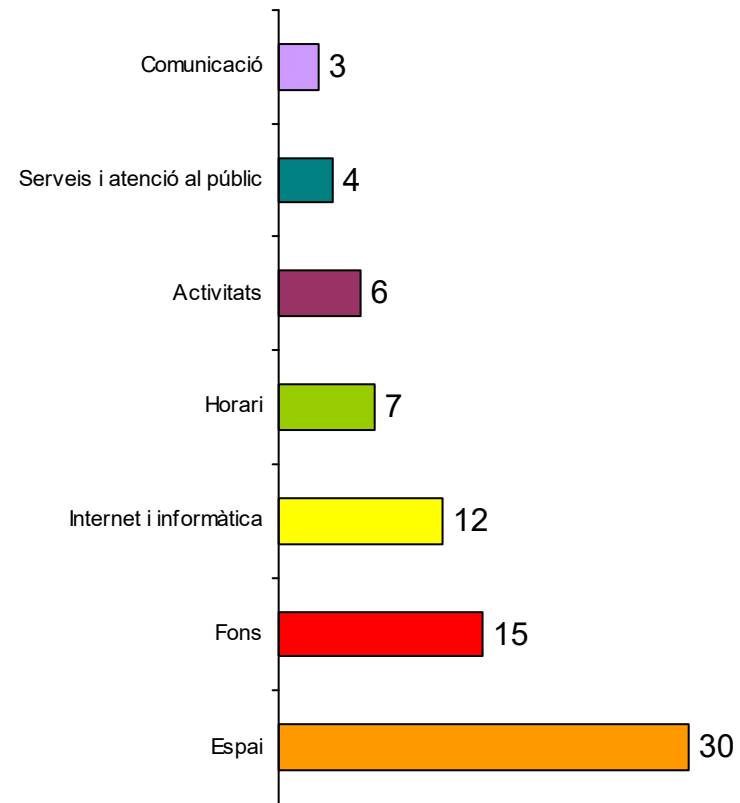

Quins canvis proposaria per millorar la Biblioteca i els seus serveis?

TEMÀTIQUES SOBRE LES QUE ES DEMANEN MILLORES