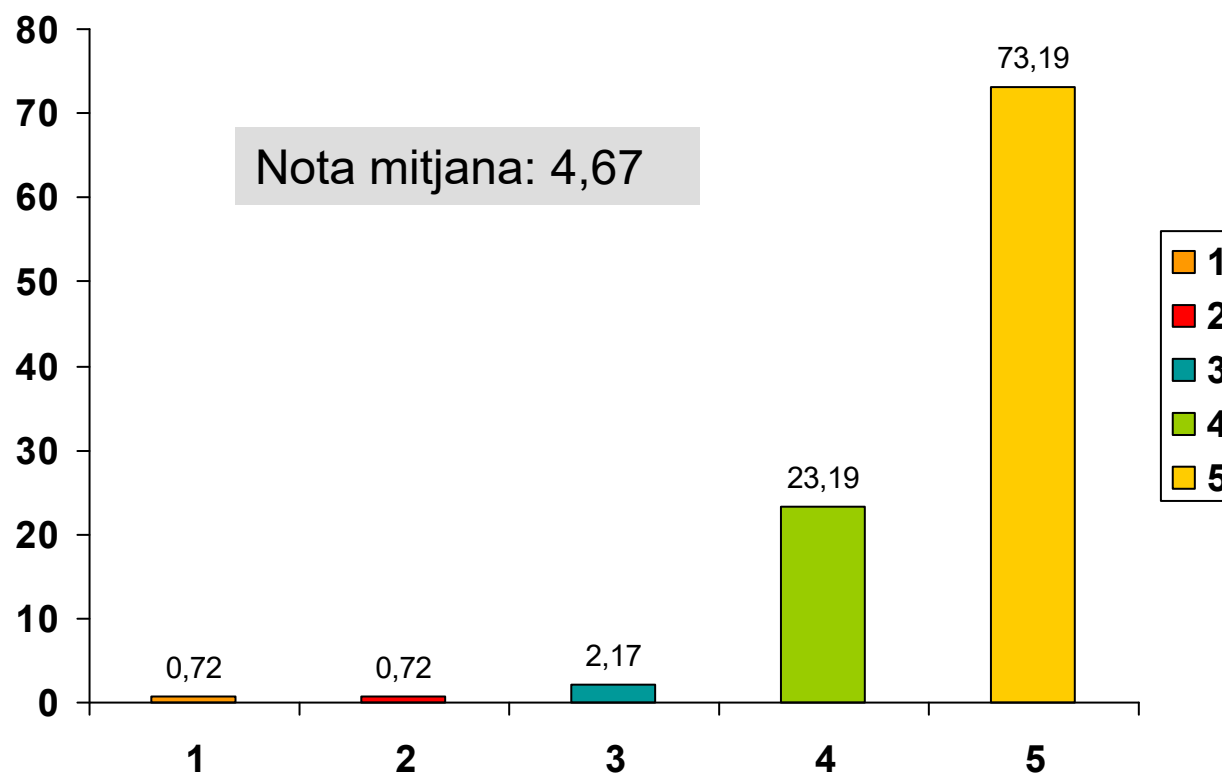

Com valora els següents serveis de la Biblioteca? (1 mínim, 5 màxim)

PRÉSTEC DE DOCUMENTS

XIFRES ABSOLUTES

N=17

No utilitza	38
1	1
2	1
3	3
4	32
5	101
TOTAL	176

XIFRES RELATIVES DELS QUE UTILITZEN EL SERVEI (N=17)