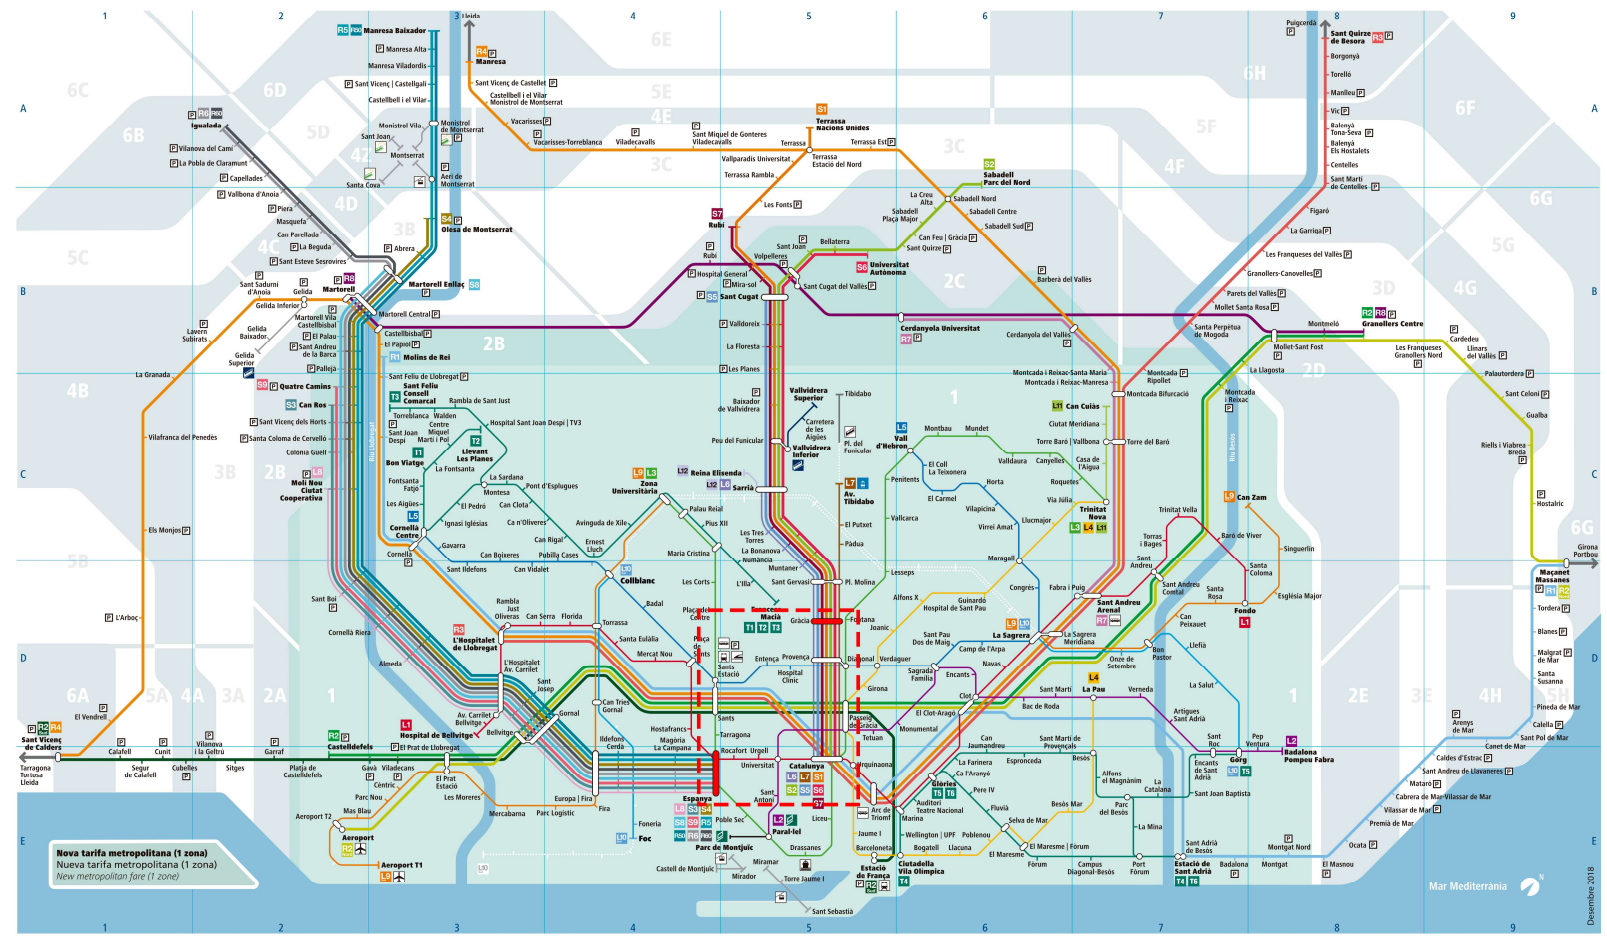

Xarxa Ferroviària Integrada

Red Ferroviaria Integrada

Integrated Railway Network

- **Hospital de Bellvitge Fondo**
- **Paral·lel Badalona Pompeu Fabra**
- **Zona Universitària Trinitat Nova**
- **La Pau Trinitat Nova**
- **Colibani Trinitat Nova**
- **Cornella Centre Vall d'Hebron**
- **Aeroport T1 Zona Universitària**
- **La Sagrada Can Zam**
- **La Sagrada Gorg**
- **Foc Colibani**
- **Funicular de Montjuïc**

- **Rodaliaes renfe**
- **Francès Macià Bon Viatge**
- **Francès Macià Llevant-Les Planes**
- **Francès Macià Sant Feliu | Consell Comarcal**
- **Estació de Sant Adrià Colònia i Vila Olímpica**
- **Estació de França**
- **Estació de Vilanova i la Geltrú**
- **L'Hospitalet de Llobregat Puigcerdà**
- **Glories Estació de Sant Adrià**
- **Sant Vicenç de Calders Manresa**
- **Sant Vicenç de Calders Manresa**
- **Cerdanyola Universitat**
- **Martorell Granollers Centre**
- **Granollers Centre**
- **Castelldefels**
- **Castelldefels**
- **Aeroport Masanet i Massanes**
- **Castelldefels**
- **Aeroport Masanet i Massanes**
- **Estació de França**
- **Estació de Vilanova i la Geltrú**
- **L'Hospitalet de Llobregat Puigcerdà**
- **Glories Estació de Sant Adrià**

1. **Codi Código Key**
2. **Aparcament**
   - **En construcció**
   - **Estació d'autobusos**
   - **Estació de ferrocarril**
   - **Funicular / Servei no integrat**
   - **Veges el llistat de localització de les estacions per zones**
   - **Estació Marítima**
   - **Servei ferroviari de rodalia**
   - **Telèfic de Montjuïc i Aeri de Montserrat / Servei no integrat**
   - **Estació**
   - **Estació terminal**
   - **Tramvia Blau / Servei no integrat**
   - **Tren de Alta Velocitat**
   - **Cremlera**

Localització d'estacions

A Abrera B3	C de l'Arany D6	E Cerdanyola Universitat B6	I Estació de França E8	L Hostafrances D4	M Lesseps C6	O Montcada-Ripollat A8	S Sant Esteve Seroverres B2	T Tarragona D4	V Vic A8
B Aeri de Montserrat A3	D Ciutadella E1	F Ca n'Olivares B3	J Estació de França E8	N Hostafrancs D4	P Lluçà E5	U Universitat D6	X Vilanova i la Geltrú A4	Z Zona Universitària C4	W Vilanova del Penedès C1
Bac de Roda D7	D Ciutadella E1	B Cabres de Mar E8	J Estació de França E8	N Hostafrancs D4	P Lluçà E5	U Universitat D6	X Vilanova del Penedès C1	Z Zona Universitària C4	W Vilanova del Penedès C1
Badalona Pompeu Fabra	D Ciutadella E1	B Can Zam B2	J Estació de França E8	N Hostafrancs D4	P Lluçà E5	U Universitat D6	X Vilanova del Penedès C1	Z Zona Universitària C4	W Vilanova del Penedès C1
Balneari de Vallvidrera A5	D Ciutadella E1	B Can Zam B2	J Estació de França E8	N Hostafrancs D4	P Lluçà E5	U Universitat D6	X Vilanova del Penedès C1	Z Zona Universitària C4	W Vilanova del Penedès C1
Barcelona E5	D Ciutadella E1	B Can Zam B2	J Estació de França E8	N Hostafrancs D4	P Lluçà E5	U Universitat D6	X Vilanova del Penedès C1	Z Zona Universitària C4	W Vilanova del Penedès C1
Barcelona-Pl. Catalunya Sarrià	D Ciutadella E1	B Can Zam B2	J Estació de França E8	N Hostafrancs D4	P Lluçà E5	U Universitat D6	X Vilanova del Penedès C1	Z Zona Universitària C4	W Vilanova del Penedès C1
Barcelona-Pl. Catalunya Av. Tibidabo	D Ciutadella E1	B Can Zam B2	J Estació de França E8	N Hostafrancs D4	P Lluçà E5	U Universitat D6	X Vilanova del Penedès C1	Z Zona Universitària C4	W Vilanova del Penedès C1
Barcelona-Pl. Espanya Moll Nou	D Ciutadella E1	B Can Zam B2	J Estació de França E8	N Hostafrancs D4	P Lluçà E5	U Universitat D6	X Vilanova del Penedès C1	Z Zona Universitària C4	W Vilanova del Penedès C1
Sarrià Reina Elisenda	D Ciutadella E1	B Can Zam B2	J Estació de França E8	N Hostafrancs D4	P Lluçà E5	U Universitat D6	X Vilanova del Penedès C1	Z Zona Universitària C4	W Vilanova del Penedès C1
Barcelona-Pl. Catalunya Sabadell	D Ciutadella E1	B Can Zam B2	J Estació de França E8	N Hostafrancs D4	P Lluçà E5	U Universitat D6	X Vilanova del Penedès C1	Z Zona Universitària C4	W Vilanova del Penedès C1
Barcelona-Pl. Catalunya Terrassa	D Ciutadella E1	B Can Zam B2	J Estació de França E8	N Hostafrancs D4	P Lluçà E5	U Universitat D6	X Vilanova del Penedès C1	Z Zona Universitària C4	W Vilanova del Penedès C1
Barcelona-Pl. Espanya Can Ros	D Ciutadella E1	B Can Zam B2	J Estació de França E8	N Hostafrancs D4	P Lluçà E5	U Universitat D6	X Vilanova del Penedès C1	Z Zona Universitària C4	W Vilanova del Penedès C1
Barcelona-Pl. Espanya Olesa de Montserrat	D Ciutadella E1	B Can Zam B2	J Estació de França E8	N Hostafrancs D4	P Lluçà E5	U Universitat D6	X Vilanova del Penedès C1	Z Zona Universitària C4	W Vilanova del Penedès C1
Barcelona-Pl. Catalunya Sant Cugat	D Ciutadella E1	B Can Zam B2	J Estació de França E8	N Hostafrancs D4	P Lluçà E5	U Universitat D6	X Vilanova del Penedès C1	Z Zona Universitària C4	W Vilanova del Penedès C1
Barcelona-Pl. Catalunya Universitat Autònoma	D Ciutadella E1	B Can Zam B2	J Estació de França E8	N Hostafrancs D4	P Lluçà E5	U Universitat D6	X Vilanova del Penedès C1	Z Zona Universitària C4	W Vilanova del Penedès C1
Barcelona-Pl. Catalunya Rubí	D Ciutadella E1	B Can Zam B2	J Estació de França E8	N Hostafrancs D4	P Lluçà E5	U Universitat D6	X Vilanova del Penedès C1	Z Zona Universitària C4	W Vilanova del Penedès C1
Barcelona-Pl. Espanya Martorell Estació	D Ciutadella E1	B Can Zam B2	J Estació de França E8	N Hostafrancs D4	P Lluçà E5	U Universitat D6	X Vilanova del Penedès C1	Z Zona Universitària C4	W Vilanova del Penedès C1