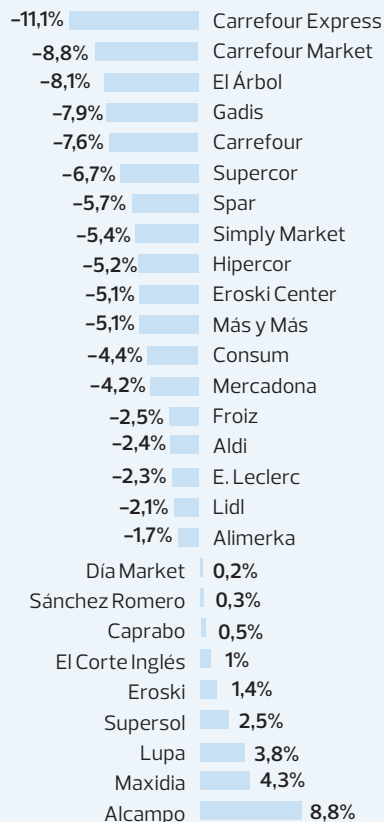

ha sido notable entre algunas cadenas que llevaban tiempo rebajando su oferta, como las del grupo El Corte Inglés (han subido entre el 1,4 y el 1,9%) o Bon Preu.

Sin embargo, muchas enseñas de ámbito local y regional se han esforzado por rebajar los productos, tanto de la cesta con primeras marcas, como especialmente de la cesta económica, ayudadas por su estrategia de agruparse para sacar sus propias marcas blancas. Además, alguna cadena nacional, como Carrefour, El Árbol o Gadis han rebajado sensiblemente la cesta económica (en torno al -8%). Algo que agradecerán quienes tratan de ajustar sus gastos en comida. ■

El 80% de los productos de la cesta económica ha bajado más que el IPC

Cesta económica

80 productos envasados de higiene, droguería y alimentación; los más baratos en cada comercio: un kilo de arroz al precio más bajo, un gel de baño de 750 ml al precio más bajo... Debajo figura la variación de los precios en las cadenas principales respecto a 2014.

CADENAS		CADENAS		CADENAS	
	Índice		Índice		Índice
ALCAMPO	100	CONSUM BASIC	113	HIPERUSERA	122
DEZA	100	EL ÁRBOL	113	PIEDRA	122
CARREFOUR	102	BON PREU	113	LA DESPENSA	123
LIDL	102	CARREFOUR EXPRESS	113	HIBER	124
MERCADONA	102	EROSKI CITY	113	SPAR	124
HIPER SIMPLY	103	MASYMAS	113	JESPAC	124
CONSUM	104	FROIZ	115	EL CORTE INGLÉS	124
FAMILIA	104	COALIMENT	115	CONDIS	125
ALDI	104	EL JAMÓN	115	ALVIMAR	126
GADIS HIPER	104	E. LECLERC	115	INDEPENDIENTES	127
SIMPLY MARKET	106	CAPRABO	116	TU DESPENSA	129
DANI	106	UPPER	117	BM COMPLET	130
MAXIDIA	106	ALIMERKA	118	COVIRÁN	130
CARREFOUR MARKET	106	VIDAL	119	SUPERCENTRO	132
GADIS	106	TAMBO	119	BM URBAN	135
EROSKI CENTER	107	HIPERCOR	119	HIPERDIRECT	136
AHORRAMÁS	107	PLUS FRESC	120	SUPER AMARA	136
EROSKI	108	SANGÜI	120	SUMA	136
MASKOM	110	LUPA	120	SUPERCERKA	137
ESCLAT	111	MAS	120	SUPERMUGAR	138
CASH FRESH	111	SUPERSOL	120	SUPER. PLAZA	141
CHARTER	111	SUPER KEISY	121	ALTOARAGÓN	143
BON ÁREA	112	SUPERCOR	121	SORLI DISCAU	154
HIPERDINO	112	SUPERDINO	121	VILLA DE MADRID	157
DIA MARKET	112	ALTEZA	121	SÁNCHEZ ROMERO	178