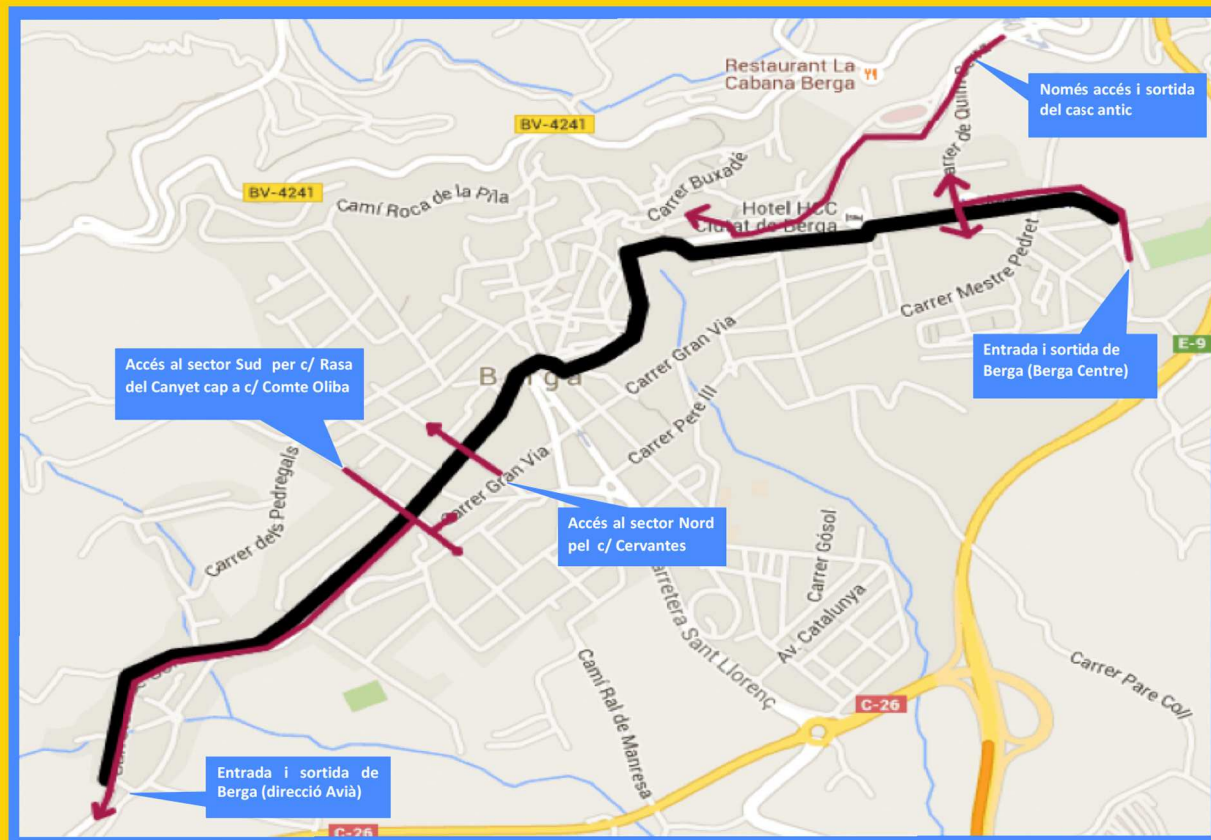

AVÍS DE RESTRICCIONS DE CIRCULACIÓ triatló sailfish-berga

Amb motiu de la celebració del triatló sailfish-berga, us comuniquem les següents afectacions de la circulació pel diumenge 13 de setembre del 2015

RESTRICCIONS DE TRÀNSIT ACCÉS C-16

Franja Horària

De les 8.20h a les 9.15h

De les 10.15h a les 13.15h

Afectació

Tallats tots els accessos a la C-16

Tallat l'accés a Berga Sud

**TELÈFON
INFORMACIÓ
630986818**

RESTRICCIONS DE TRÀNSIT ACCÉS BERGA

Franja Horària

De les 9.30h a les 16.15h

Afectació

Tallada la circulació a diferents punts:

- Passeig de la Indústria (entre Plaça Viladomat i Avinguda del Canal Industrial)
- Plaça Viladomat
- Ronda Moreta
- Carrer del Roser

Alternatives recomanades:

- Per accedir al casc antic: baixar des de l'Hospital Comarcal Sant Bernabé. Les sortides del casc antic restaran obertes en direcció Est (Hospital Comarcal Sant Bernabé, Cal Parraqué)
- Per tal de circular entre el sector Nord (Pedregals) i sector Sud (per sota de la Ronda Moreta i el carrer del Roser), utilitzar el carrer Cervantes (de pujada) i la Rasa del Canyet (de baixada)